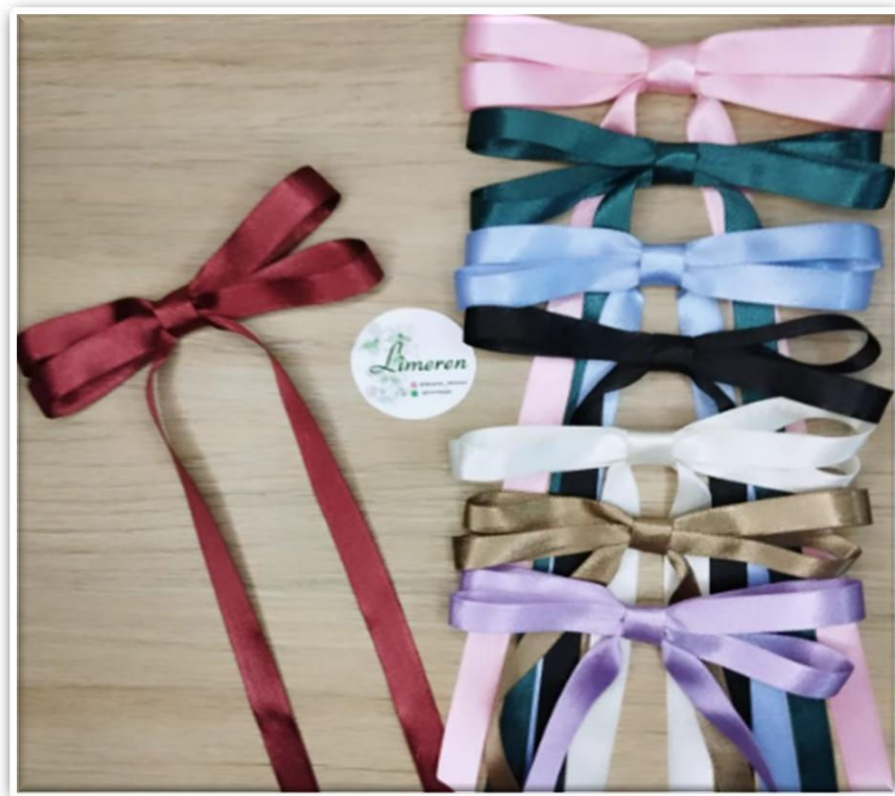

## Moños Coquette Unicolor

\$16.000 + Envío

Tonos Disponibles: Azul Petroleo,  
Champagne suave, Dorado, Negro, Verde  
Botella y Terracota

Elaborados con gancho pico de pato y Gancho tipo  
hebillas

*Limeren*

## Moños Coquette en Cinta

\$7.000 + Envío

Tonos Disponibles: Vinotinto, Rosado, Verde Botella, Azul bebe, Negro, Marfil, Café y Lila

Elaborados con gancho pico de pato

*Limeren*