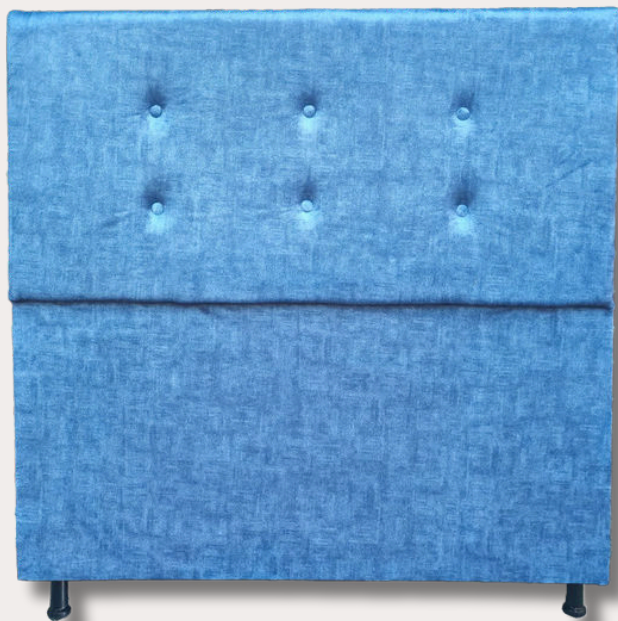

Ortopédico Clásico

Una lamina de cassata.
Dos espumas de alta densidad.
Tela Jackuard doble acolchado.

MEDIDAS: Sencilla / Semi doble
Doble / Queen

Semi - Ortopédico

Una lamina de Cassata.
Una espuma de alta densidad.
Tela Jackuard doble acolchado.

Anatómico

Una espuma de alta densidad.
Dos laminas de cassata.
Tela Jackuard doble acolchado

MEDIDAS: Sencilla / Semi doble
Doble / Queen

Semi - Anatómico

Una espuma de alta densidad.
Una lamina de cassata.
Tela Jackuard doble acolchado

Cabeceros ✦

Cabeceros personalizados para tu descanso. Dale un toque de estilo y comodidad a tu habitación con nuestros cabeceros hechos a mano.

Cabecero Plano

*Madera pino.
Espuma de alta calidad.*

MEDIDAS: Sencilla / Semi doble
Doble / Queen

COLOR: ● ● ●

Cabecero Botones

*Madera pino.
Espuma de alta calidad.*

MEDIDAS: Sencilla / Semi doble
Doble / Queen

COLOR: ● ● ●

Cabecero Personalizado

*Madera pino.
Espuma de alta calidad.*

MEDIDAS: Sencilla / Semi doble
Doble / Queen