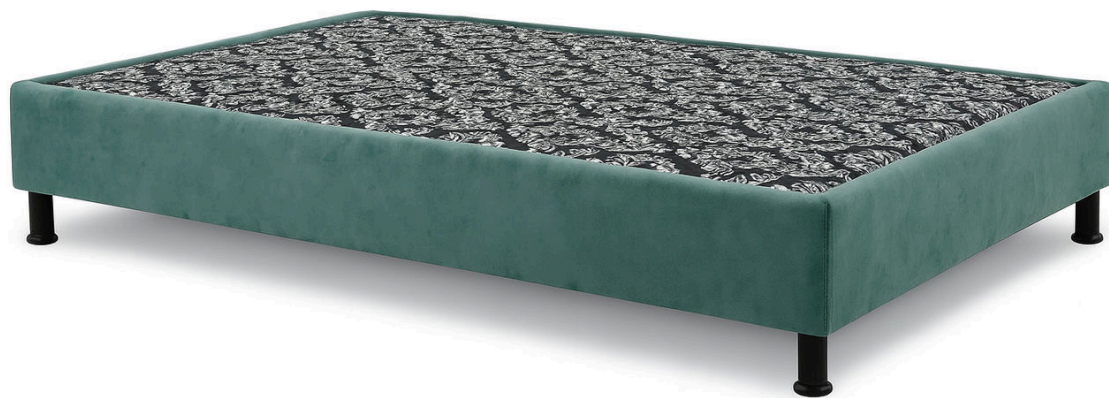

Base Cama

---

*Madera pino y espuma.
Tela poliester estampada*

COLOR: ● ●