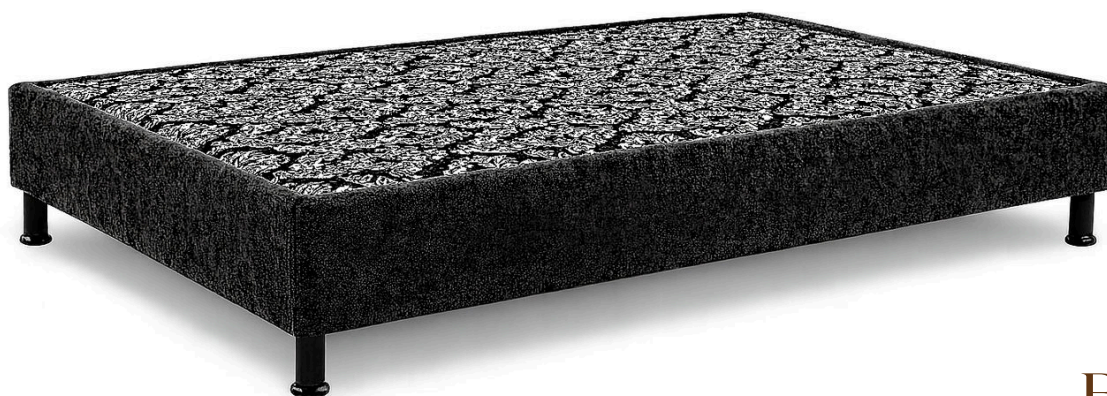

Base Cama

MEDIDAS: SENCILLA / SEMI DOBLE / DOBLE

COLOR: ● ●